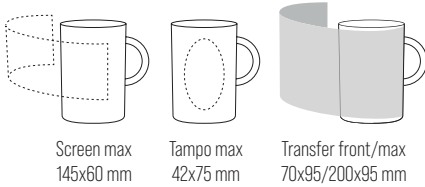

KLARA 25 CL

H 100 mm x Ø 70 mm

Stengodsmugg med blank in- och utsida. Rak, stilren design.

Pris/st	Antal		
	36-72	108-468	504-1476
Alla färger	27.00	25.65	24.30
1-färgstryck	16.00	10.00	8.00

Vit
102600