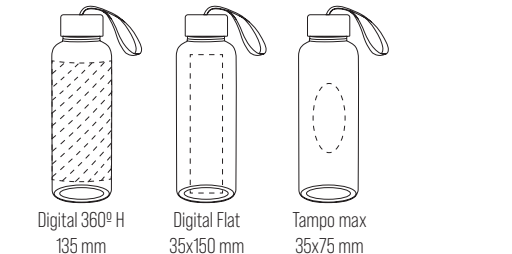

Screen max
195x130 mm

Screen front
70x100 mm

Gravyr
40x100 mm

Gravyr kork
40x10 mm

Digital 360° H
135 mm

Digital Flat
35x150 mm

Tampo max
35x75 mm