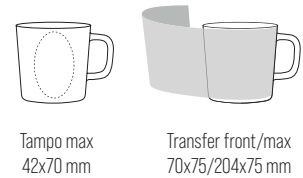

Blank marinblå 282
102541

EBBA 25 CL

H 80 mm x Ø 80 mm

Kaffemugg med olika färger och finish på in- och utsida. Tillverkade i stengods.

Pris/st	Antal		
	36-72	108-468	504-1476
Blank vit/vit	27.00	25.65	24.30
Övriga färger	32.00	30.40	28.80
1-färgstryck	16.00	10.00	8.00