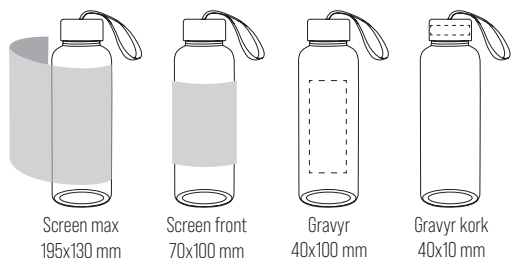

Tillverkad
av rostfritt
18-8 stål

H₂O STÅL 50 CL

H 200 mm x Ø 65 mm

Stilren och kvalitativ stålflaska. Livsmedels-
godkänd och tillverkad i rostfritt 18-8 stål. Textilrem
i matchande färger eller kork gjord av bambu.

Pris/st	Antal		
	25-100	125-500	525-1500
Bambukork	70.00	66.50	63.00
Övriga färger	68.00	64.60	61.20
1-färgstryck	20.00	16.00	13.00
Gravyr	22.00	17.00	15.00
Digitaltryck 360°	39.00	39.00	39.00
Upp/nedpackning	6.00	6.00	6.00